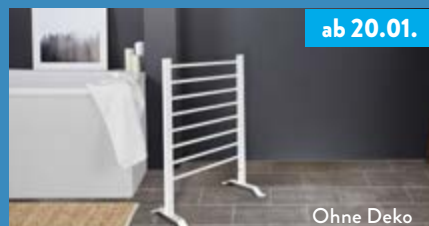

ab 20.01.

MEDION
Handtuchwärmer
MD18972
Wandmontage oder frei stehend; 140 W; 8 beheizte Stäbe; 45-60 °C; Ein- und Ausschalter; Kontrollleuchte; Kabel: ca. 1,5 m lang; B x H x T: ca. 55 x 82 x 2,5 cm; Paketware

UVP 79.99
-50%
39.99¹

3 Jahre HERSTELLER-GARANTIE