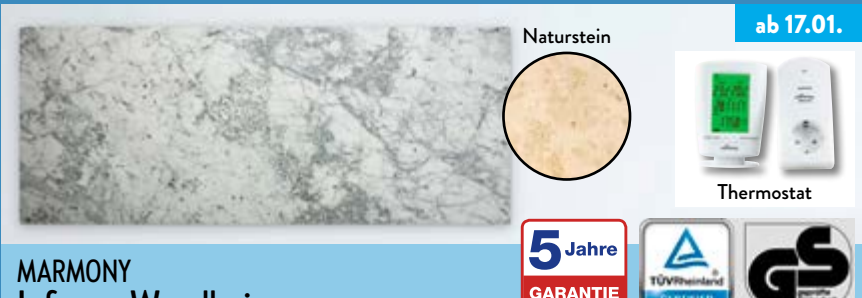

ab 17.01.

Naturstein

Thermostat

5 Jahre GARANTIE

www.tuv.com ID 0000025343

MARMONY Infrarot-Wandheizung

Angenehme Wärme; max. Heizleistung: 800 W; inkl. Thermostat; für Räume bis max. 25 m²; Made in Germany; hoch und quer montierbar; inkl. Montagematerial; aus Marmor oder echtem Naturstein; B x H x T ca. 100 x 40 x 2 cm; Paketware

UVP 449,00

-42%

259,00¹

Marmor

UVP 429,00

-41%

249,00¹

Naturstein

marmony

Bei Marmor handelt es sich um ein Naturprodukt. Die Farbgebung der Marmorierung kann variieren.