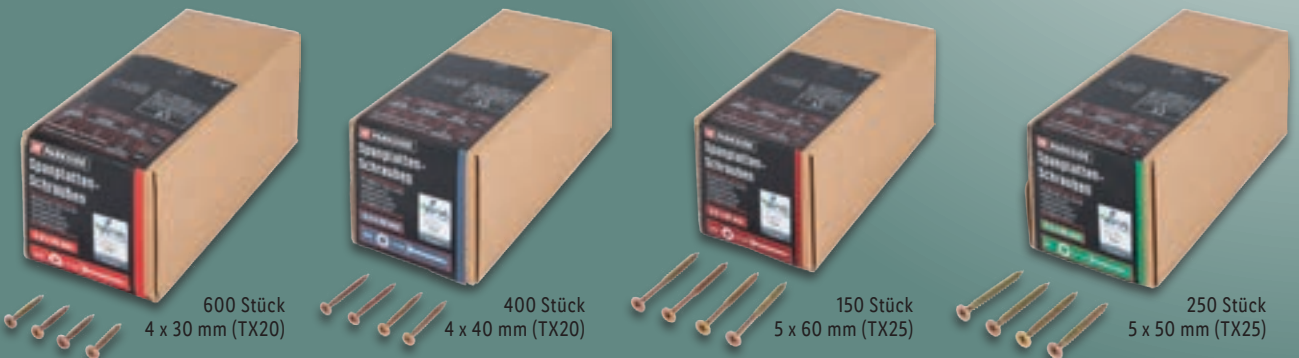

### Möbelpad/-gleiter

Selbsthaftend, teilweise individuell zuschneidbar bzw. zum Verschrauben (inkl. Schrauben und Bohrer). Je Set

**1.99\***

600 Stück  
 4 x 30 mm (TX20)

400 Stück  
 4 x 40 mm (TX20)

150 Stück  
 5 x 60 mm (TX25)