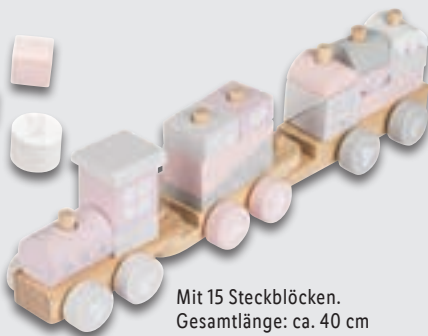

nur online

**54.99**

Steckspiel mit 5 verschiedenen Elementen und einem Deckel in Puzzleform; ca. B 14 x H 14 x T 14 cm

Mit 15 Steckblöcken. Gesamtlänge: ca. 40 cm

Weitere Farbe:

PLAYTIVE®

**Motorikspiel**

Altersempfehlung: ab 1 Jahr. Je Stück